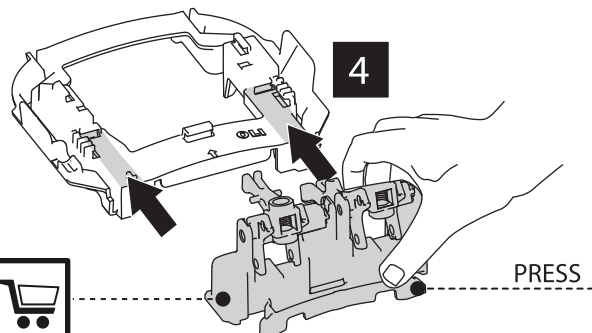

PRESS

3

4

TOP ACTUATION KIT

PRESS

GENOVA

BelBagno
bagni belli e' vita bella

Клавиша смыва для подвесных унитазов