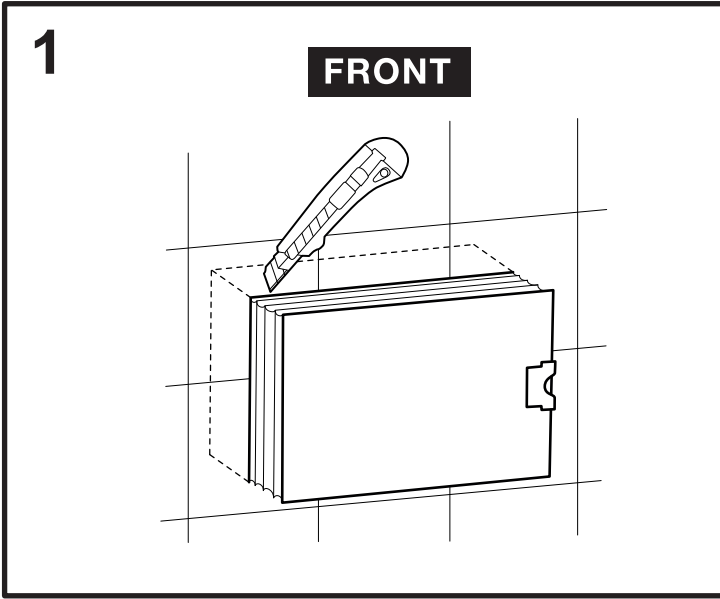

10 mm
MIN.

120/80

15 mm
MIN.

GENOVA

Клавиша смыва для подвесных унитазов

BelBagno
bagni belli e' vita bella

GENOVA

Клавиша смыва для подвесных унитазов