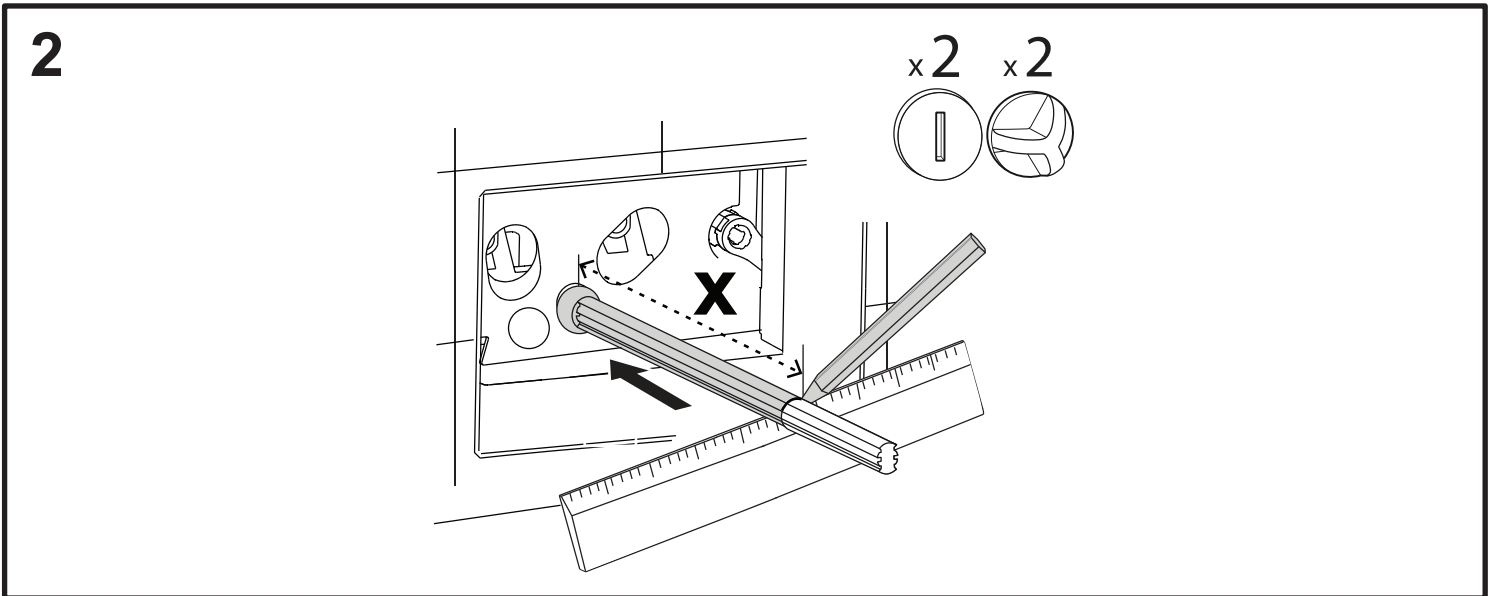

10 mm
MIN.

120/80

15 mm
MIN.

GENOVA

Клавиша смыва для подвесных унитазов

BelBagno
bagni belli e' vita bella

GENOVA

Клавиша смыва для подвесных унитазов