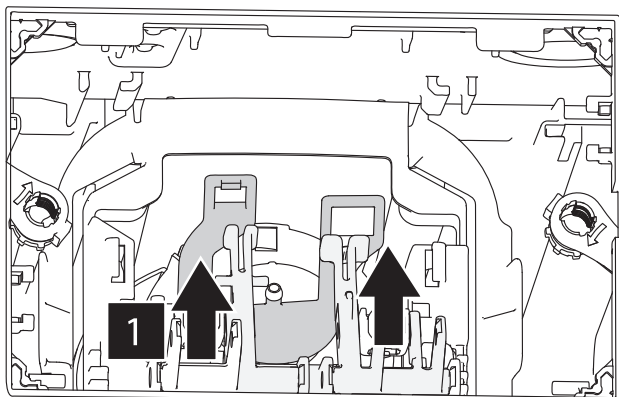

TOP ACTUATION KIT

i TOP