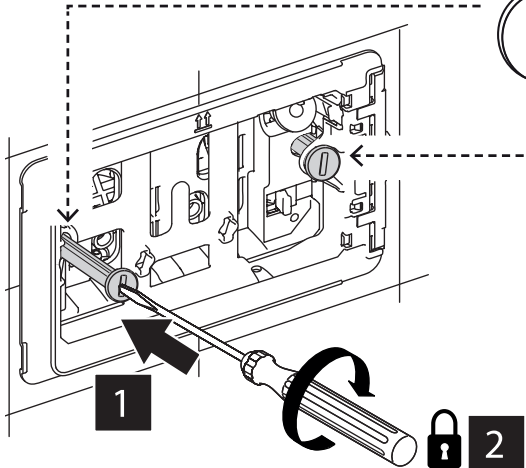

PRESS

3

4

TOP ACTUATION KIT

PRESS

GENOVA

BelBagno
bagni belli e' vita bella

Клавиша смыва для подвесных унитазов

5

6

x 2

7

x 2

GENOVA

Клавиша смыва для подвесных унитазов

8