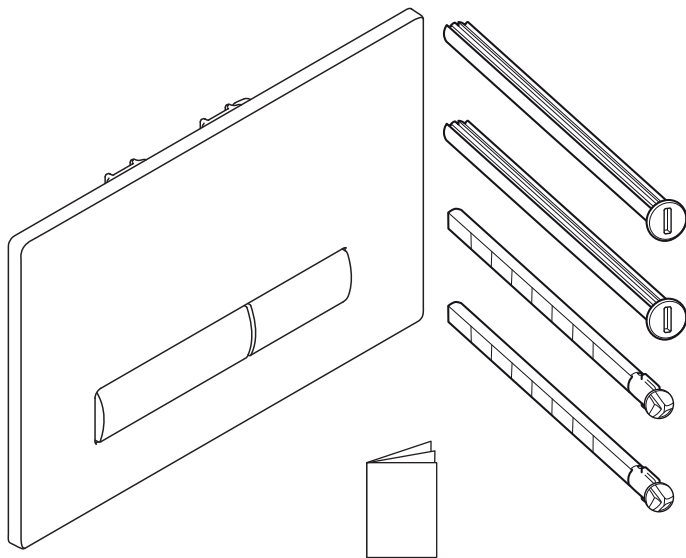

GENOVA

Клавиша смыва для подвесных унитазов

BelBagno
bagni belli e' vita bella

(dimensions in millimeters)

TOP ACTUATION KIT

TOP

30

FRONT

10 mm
MIN.

120/80

15 mm
MIN.

GENOVA

Клавиша смыва для подвесных унитазов

BelBagno
bagni belli e' vita bella

GENOVA

Клавиша смыва для подвесных унитазов

x 2

← X + 85mm →

4

4

GENOVA

Клавиша смыва для подвесных унитазов

BelBagno
bagni belli e' vita bella

i TOP