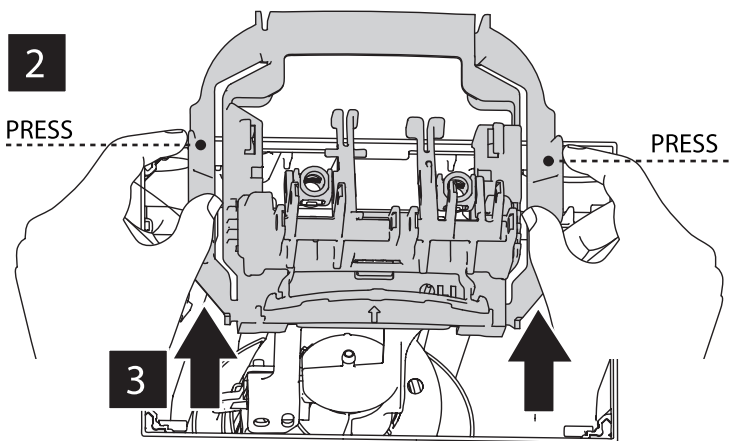

2

PRESS

PRESS

3

i TOP