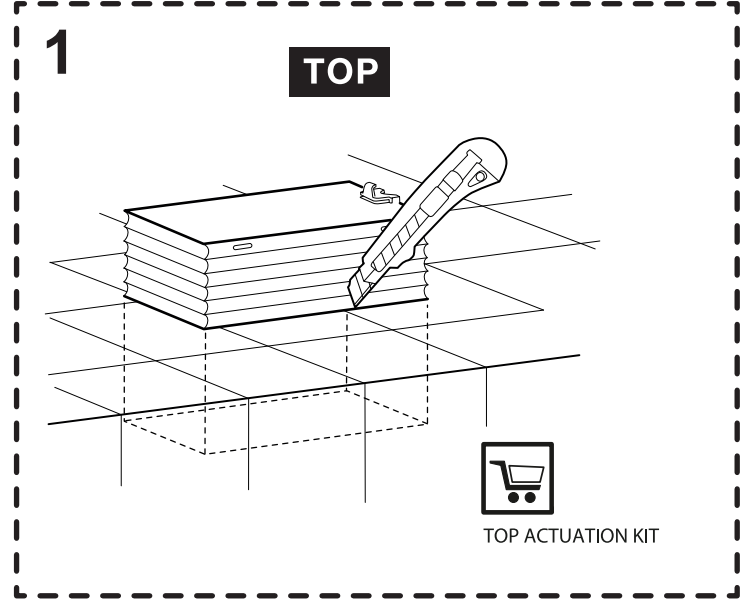

10 mm
MIN.

120/80

15 mm
MIN.

GENOVA

Клавиша смыва для подвесных унитазов

BelBagno
bagni belli e' vita bella

GENOVA

Клавиша смыва для подвесных унитазов