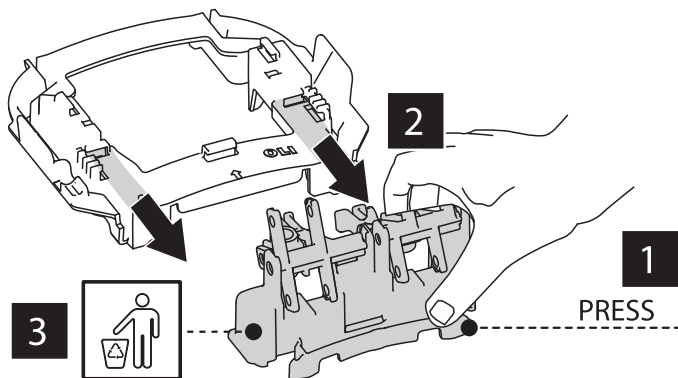

GENOVA

Клавиша смыва для подвесных унитазов

BelBagno
bagni belli e' vita bella

i TOP

TOP ACTUATION KIT

i TOP

2

PRESS

PRESS

3

i TOP

1

PRESS

3

4

TOP ACTUATION KIT

PRESS