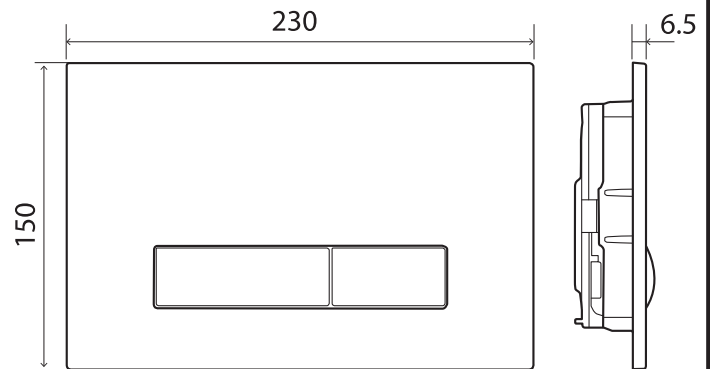

GENOVA

Клавиша смыва для подвесных унитазов

BelBagno
bagni belli e' vita bella

(dimensions in millimeters)

TOP ACTUATION KIT

TOP

30

FRONT