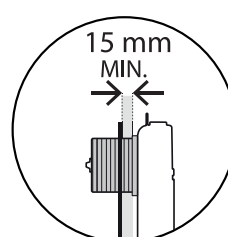

10 mm
MIN.

120/80

15 mm
MIN.

GENOVA

Клавиша смыва для подвесных унитазов

BelBagno
bagni belli e' vita bella

GENOVA

Клавиша смыва для подвесных унитазов

x 2

← X + 85mm →

4

4

GENOVA

Клавиша смыва для подвесных унитазов

BelBagno
bagni belli e' vita bella

i TOP