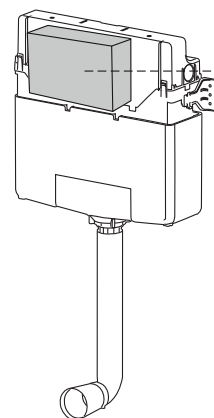

GENOVA

Клавиша смыва для подвесных унитазов

BelBagno
bagni belli e' vita bella

(dimensions in millimeters)

TOP ACTUATION KIT

TOP

30

FRONT

10 mm
MIN.

120/80

15 mm
MIN.

GENOVA

Клавиша смыва для подвесных унитазов

BelBagno
bagni belli e' vita bella

GENOVA

Клавиша смыва для подвесных унитазов

BelBagno
bagni belli e' vita bella

3 FRONT

x 2

x 2

3 TOP

TOP ACTUATION KIT

x 2

← X + 25mm →

x 2

← X + 85mm →

4

4

GENOVA

Клавиша смыва для подвесных унитазов

BelBagno
bagni belli e' vita bella

i TOP