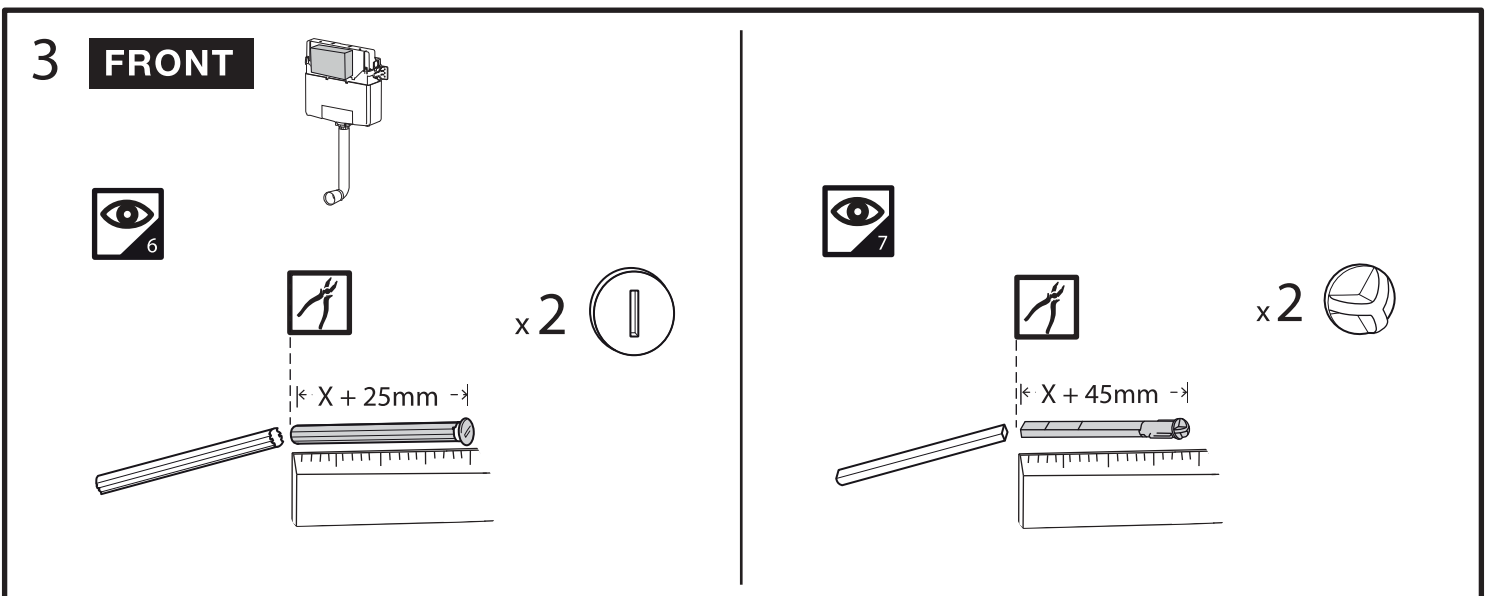

10 mm
MIN.

120/80

15 mm
MIN.

GENOVA

Клавиша смыва для подвесных унитазов

BelBagno
bagni belli e' vita bella

GENOVA

Клавиша смыва для подвесных унитазов