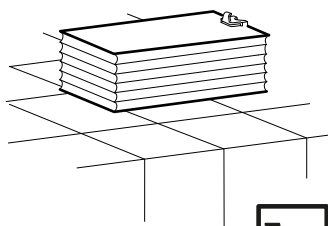

GENOVA

Клавиша смыва для подвесных унитазов

BelBagno
bagni belli e' vita bella

3 FRONT

x 2

x 2

3 TOP

TOP ACTUATION KIT

x 2

← X + 25mm →

x 2

← X + 85mm →

4

4