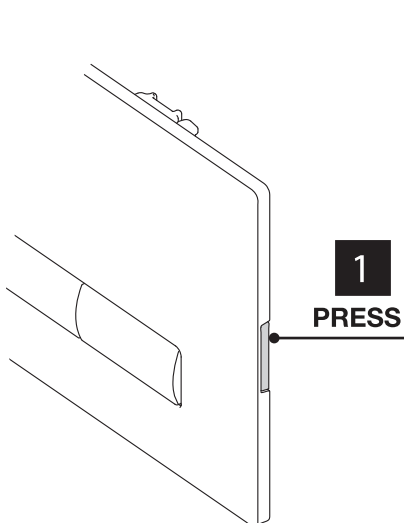

5

6

x 2

7

x 2

GENOVA

Клавиша смыва для подвесных унитазов

8