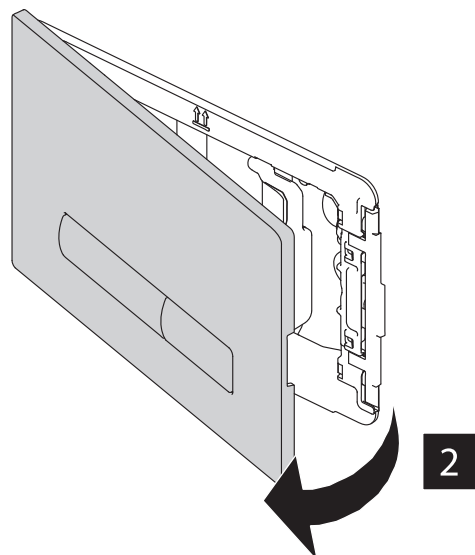

PRESS

3

4

TOP ACTUATION KIT

PRESS

GENOVA

BelBagno
bagni belli e' vita bella

Клавиша смыва для подвесных унитазов

5

6

x 2

7

x 2

GENOVA

Клавиша смыва для подвесных унитазов

8