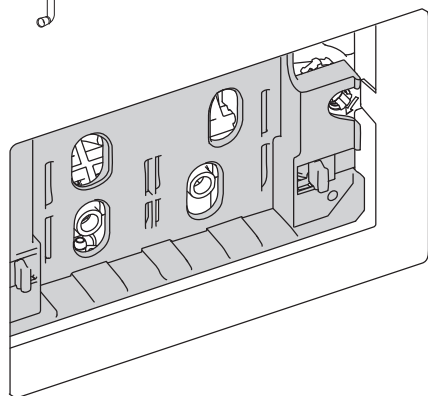

BelBagno
bagni belli e' vita bella

3 FRONT

x 2

x 2

3 TOP

TOP ACTUATION KIT

x 2

← X + 25mm →

x 2

← X + 85mm →

4

4

GENOVA

Клавиша смыва для подвесных унитазов

BelBagno
bagni belli e' vita bella

i TOP