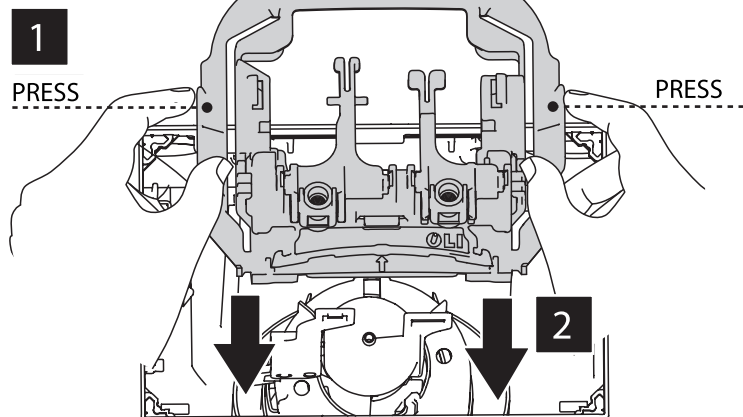

5

6

x 2

7

x 2

GENOVA

Клавиша смыва для подвесных унитазов

8