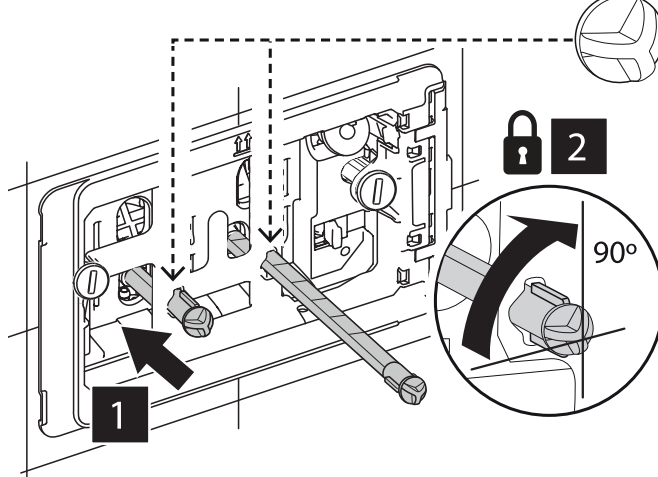

5

6

x 2

7

x 2

GENOVA

Клавиша смыва для подвесных унитазов

8