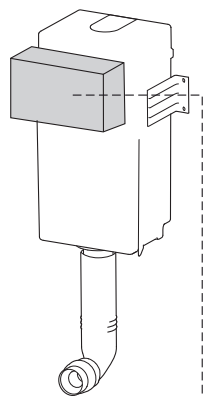

GENOVA

Клавиша смыва для подвесных унитазов

BelBagno
bagni belli e' vita bella

(dimensions in millimeters)

TOP ACTUATION KIT

TOP

30

FRONT

10 mm
MIN.

120/80

15 mm
MIN.

GENOVA

Клавиша смыва для подвесных унитазов

BelBagno
bagni belli e' vita bella

GENOVA

Клавиша смыва для подвесных унитазов

BelBagno
bagni belli e' vita bella

3 FRONT

x 2

x 2

3 TOP

TOP ACTUATION KIT

x 2

← X + 25mm →

x 2

← X + 85mm →

4

4

GENOVA

Клавиша смыва для подвесных унитазов

BelBagno
bagni belli e' vita bella

i TOP