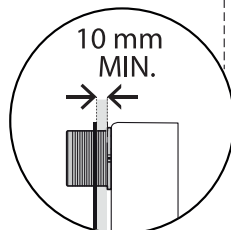

10 mm
MIN.

120/80

15 mm
MIN.

GENOVA

Клавиша смыва для подвесных унитазов

BelBagno
bagni belli e' vita bella

GENOVA

Клавиша смыва для подвесных унитазов